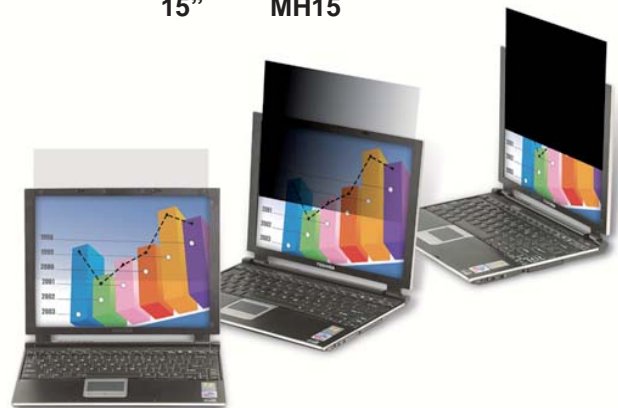

3M™ kehyksettömät tietoturvasuojat

Sopii 12.1" - 15" -näytöille. Suojaa luottamukselliset tiedot ohikulkijoilta: sivustakatsojat näkevät vain mustan ruudun. Ehkäisee näyttöä myös naarmuilta, tahroilta ja muilta vaurioilta. Asennetaan tarrakiinnitteisillä kiinnityspaloilla. Helppo poistaa tarvittaessa.

Tuotenumero 12.1" MH12
14.1" MH14
15" MH15